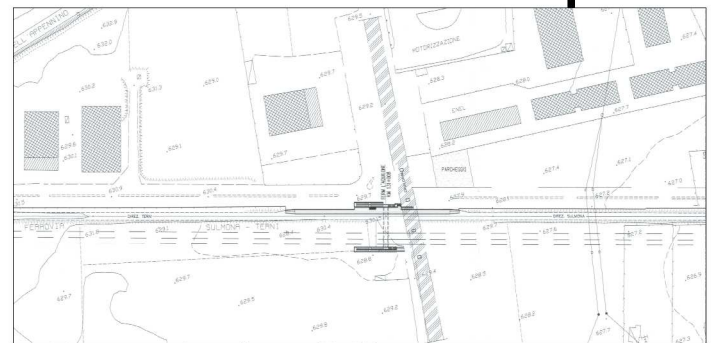

SERVIZIO FERROVIARIO METROPOLITANO REGIONALE NUOVE FERMATE E PARCHEGGI DI INTERSCAMBIO Sassa, Aquilone, Bazzano, S. Gregorio (AQ)

UBICAZIONE: Sassa, Aquilone, Bazzano, S. Gregorio (AQ)

FUNZIONE: Fermata SFMR

AREA D'INTERVENTO: in area FS

CAPACITA': Totali Auto 80

SERVIZI: Biglietteria automatica

- PENSILINA E MARCIAPIEDE FERROVIA
- PARCHEGGIO/STRADA DI ACCESSO

INQUADRAMENTO TERRITORIALE - Scala 1:5000

Fermata Sassa (AQ)