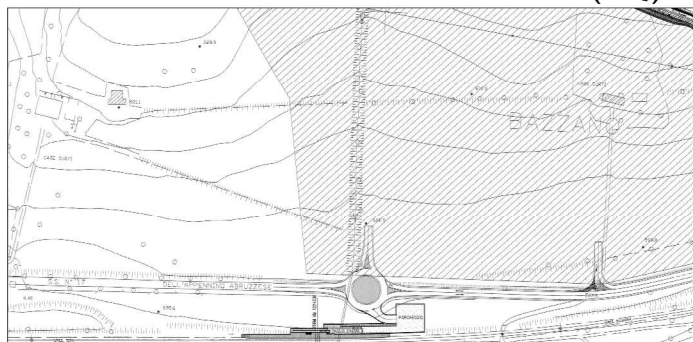

Fermata Sassa (AQ)

Fermata Bazzano (AQ)