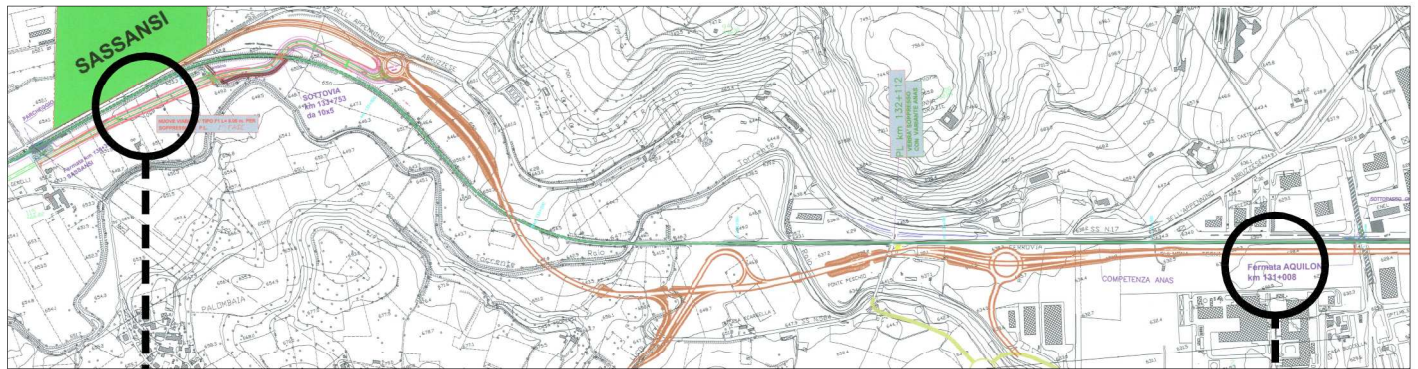

SERVIZIO FERROVIARIO METROPOLITANO REGIONALE NUOVE FERMATE E PARCHEGGI DI INTERSCAMBIO Sassa, Aquilone, Bazzano, S. Gregorio (AQ)

UBICAZIONE: Sassa, Aquilone, Bazzano, S. Gregorio (AQ)

FUNZIONE: Fermata SFMR

AREA D'INTERVENTO: in area FS

CAPACITA': Totali Auto 80

SERVIZI: Biglietteria automatica

- PENSILINA E MARCIAPIEDE FERROVIA
- PARCHEGGIO/STRADA DI ACCESSO

INQUADRAMENTO TERRITORIALE - Scala 1:5000

Fermata Sassa (AQ)

Fermata Aquilone (AQ)

Fermata Bazzano (AQ)

Fermata S. Gregorio (AQ)