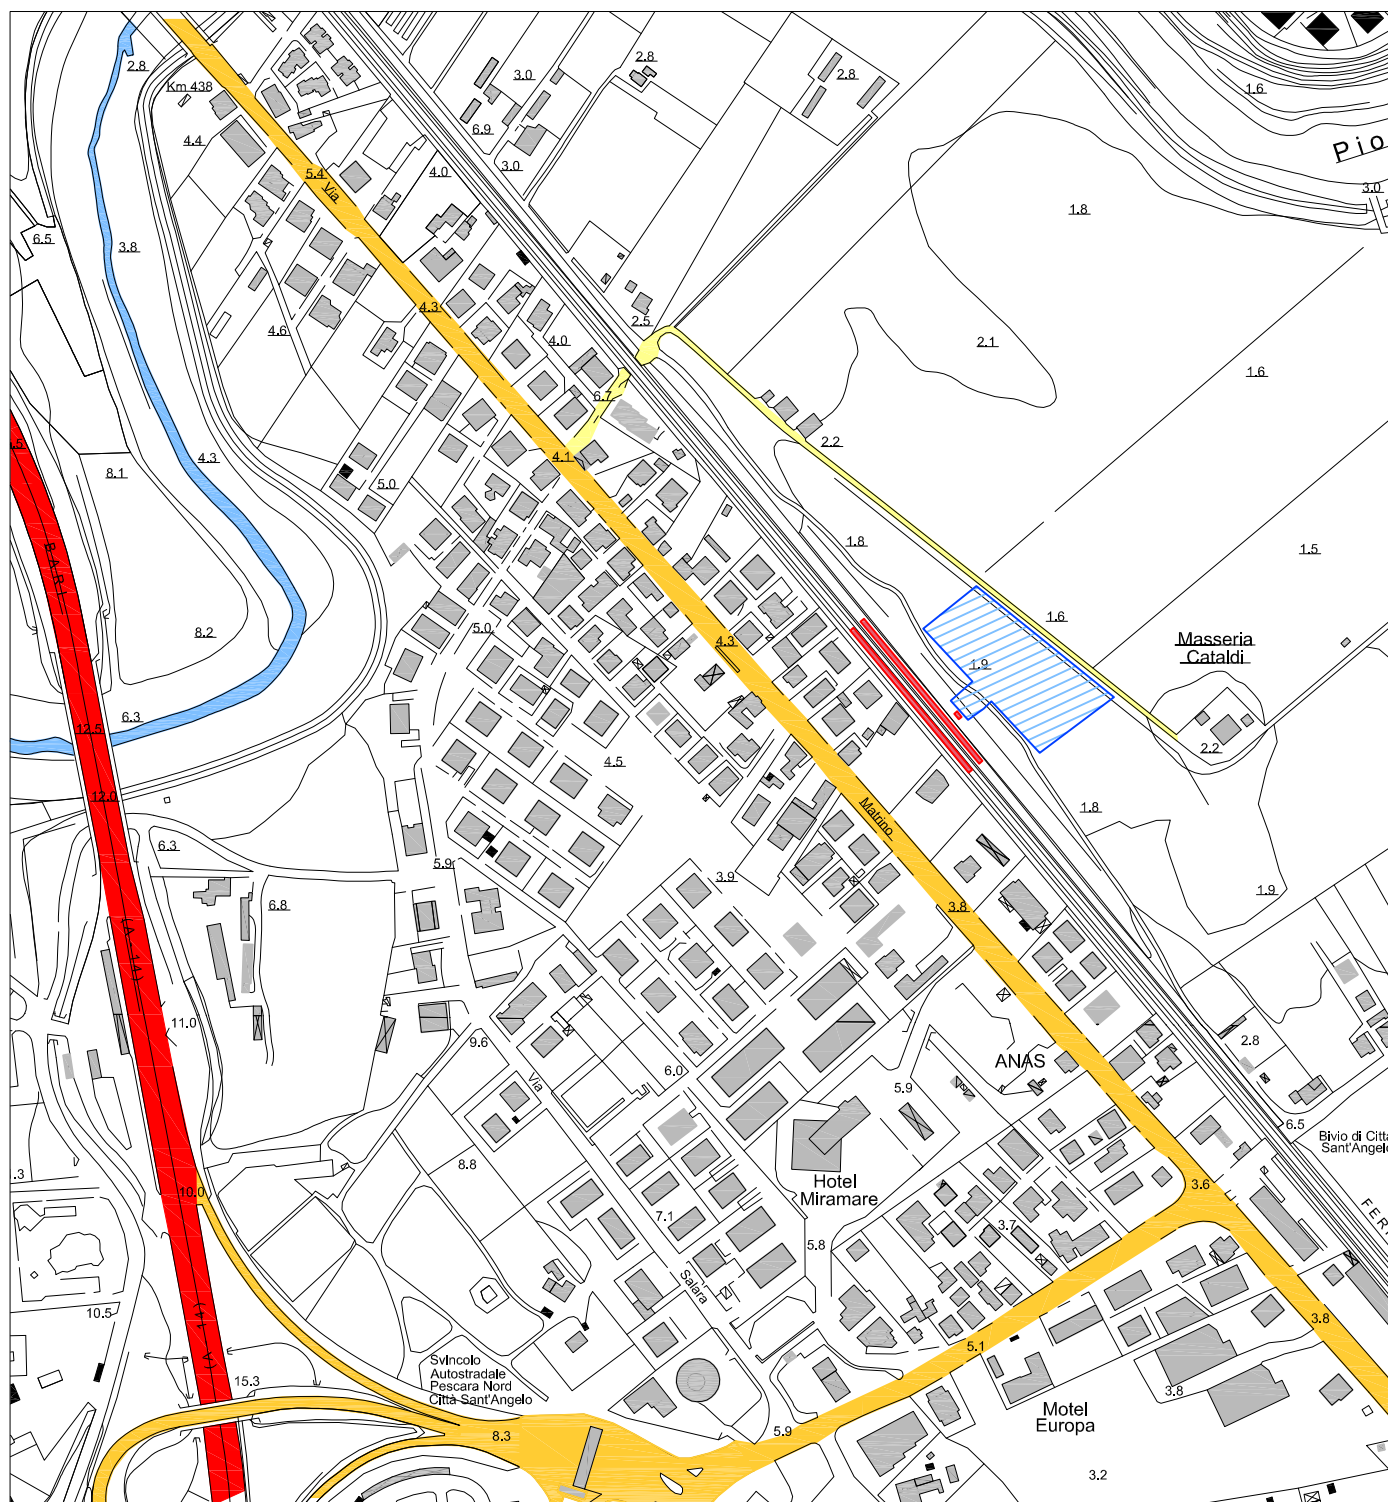

CAPACITA':

SERVIZI: BIGLIETTERIA AUTOMATICA

 PENSILINA E MARCIAPIEDE FERROVIA

 PARCHEGGIO/STRADA DI ACCESSO

INQUADRAMENTO TERRITORIALE - Scala 1:5000

UBICAZIONE: Città Sant'Angeo - PESCARA

FUNZIONE: Fermata SFMR, Parcheggio auto

AREA D'INTERVENTO: 6600 mq.

CAPACITA': Auto

SERVIZI: Biglietteria automatica

 PENSILINA E MARCIAPIEDE FERROVIA

 PARCHEGGIO/STRADA DI ACCESSO

INQUADRAMENTO TERRITORIALE - Scala 1:5000

UBICAZIONE: Casello Autostradale A14 Teramo-Giulianova