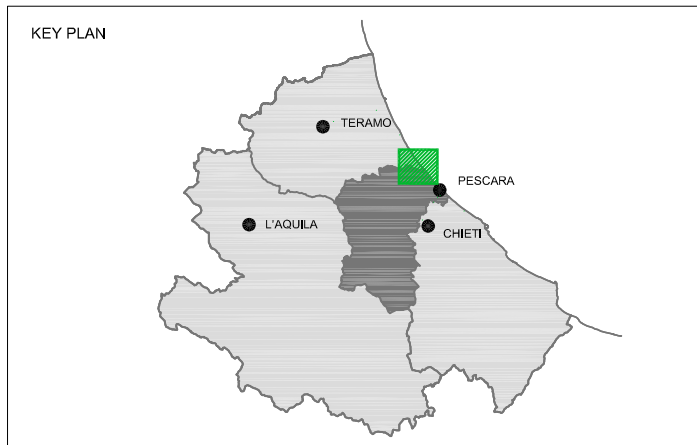

CAPACITA':

SERVIZI: BIGLIETTERIA AUTOMATICA

 PENSILINA E MARCIAPIEDE FERROVIA

 PARCHEGGIO/STRADA DI ACCESSO

INQUADRAMENTO TERRITORIALE - Scala 1:5000

UBICAZIONE: Città Sant'Angeo - PESCARA

FUNZIONE: Fermata SFMR, Parcheggio auto

AREA D'INTERVENTO: 6600 mq.

CAPACITA': Auto

SERVIZI: Biglietteria automatica

 PENSILINA E MARCIAPIEDE FERROVIA

 PARCHEGGIO/STRADA DI ACCESSO

INQUADRAMENTO TERRITORIALE - Scala 1:5000

UBICAZIONE: Casello Autostradale A14 Teramo-Giulianova

FUNZIONE: Scambio Gomma-Gomma / Ferro-Gomma

AREA D'INTERVENTO: 14500 mq.

CAPACITA': 4 Autobus, 50 Autovetture

SERVIZI ANNESSI: Biglietteria, Toilette

ACCESSIBILITA':

- Casello Autostradale A14 Teramo-Giulianova in prossimità,
- S.S. 80 1000 ml.

SERVIZIO FERROVIARIO METROPOLITANO REGIONALE  
 NUOVE FERMATE E PARCHEGGI DI INTERSCAMBIO  
 Roseto degli Abruzzi - Cologna Spiaggia (TE)

UBICAZIONE: Roseto - TERAMO

FUNZIONE: Fermata SFMR, parcheggio auto