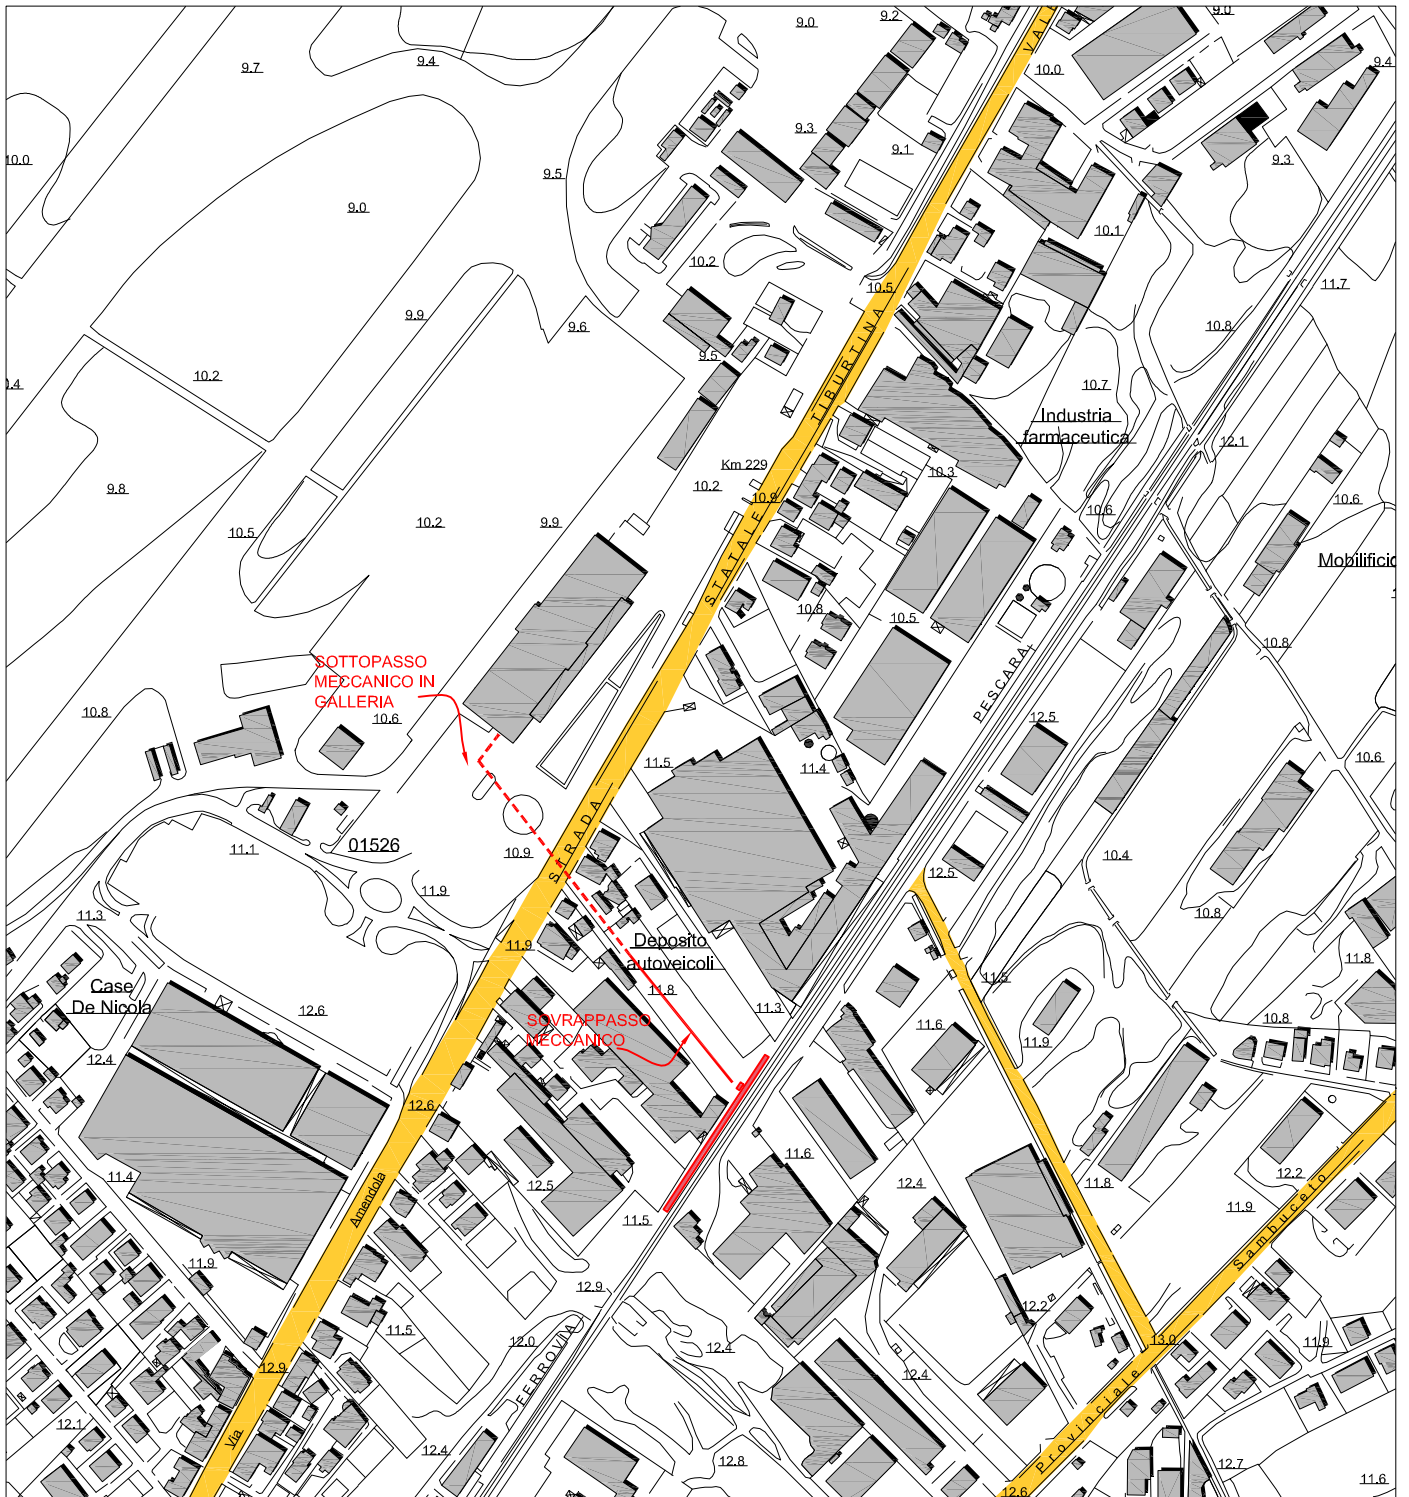

-  PENSILINA E MARCIAPIEDE FERROVIA  
 PARCHEGGIO/STRADA DI ACCESSO

INQUADRAMENTO TERRITORIALE - Scala 1:5000

## NUOVE FERMATE E PARCHEGGI DI INTERSCAMBIO San Giovanni Teatino - Aeroporto (CH)

UBICAZIONE: S.Giovanni Teatino - CHIETI

FUNZIONE: Fermata SFMR, Impianto meccanizzato a servizio dell'aeroporto

AREA D'INTERVENTO: ml. 1900

CAPACITA':

SERVIZI: BIGLIETTERIA AUTOMATICA

 PENSILINA E MARCIAPIEDE FERROVIA

 PARCHEGGIO/STRADA DI ACCESSO

INQUADRAMENTO TERRITORIALE - Scala 1:5000

UBICAZIONE: Città Sant'Angeo - PESCARA

FUNZIONE: Fermata SFMR, Parcheggio auto

AREA D'INTERVENTO: 6600 mq.

CAPACITA': Auto

SERVIZI: Biglietteria automatica

 PENSILINA E MARCIAPIEDE FERROVIA

 PARCHEGGIO/STRADA DI ACCESSO

INQUADRAMENTO TERRITORIALE - Scala 1:5000

UBICAZIONE: Casello Autostradale A14 Teramo-Giulianova