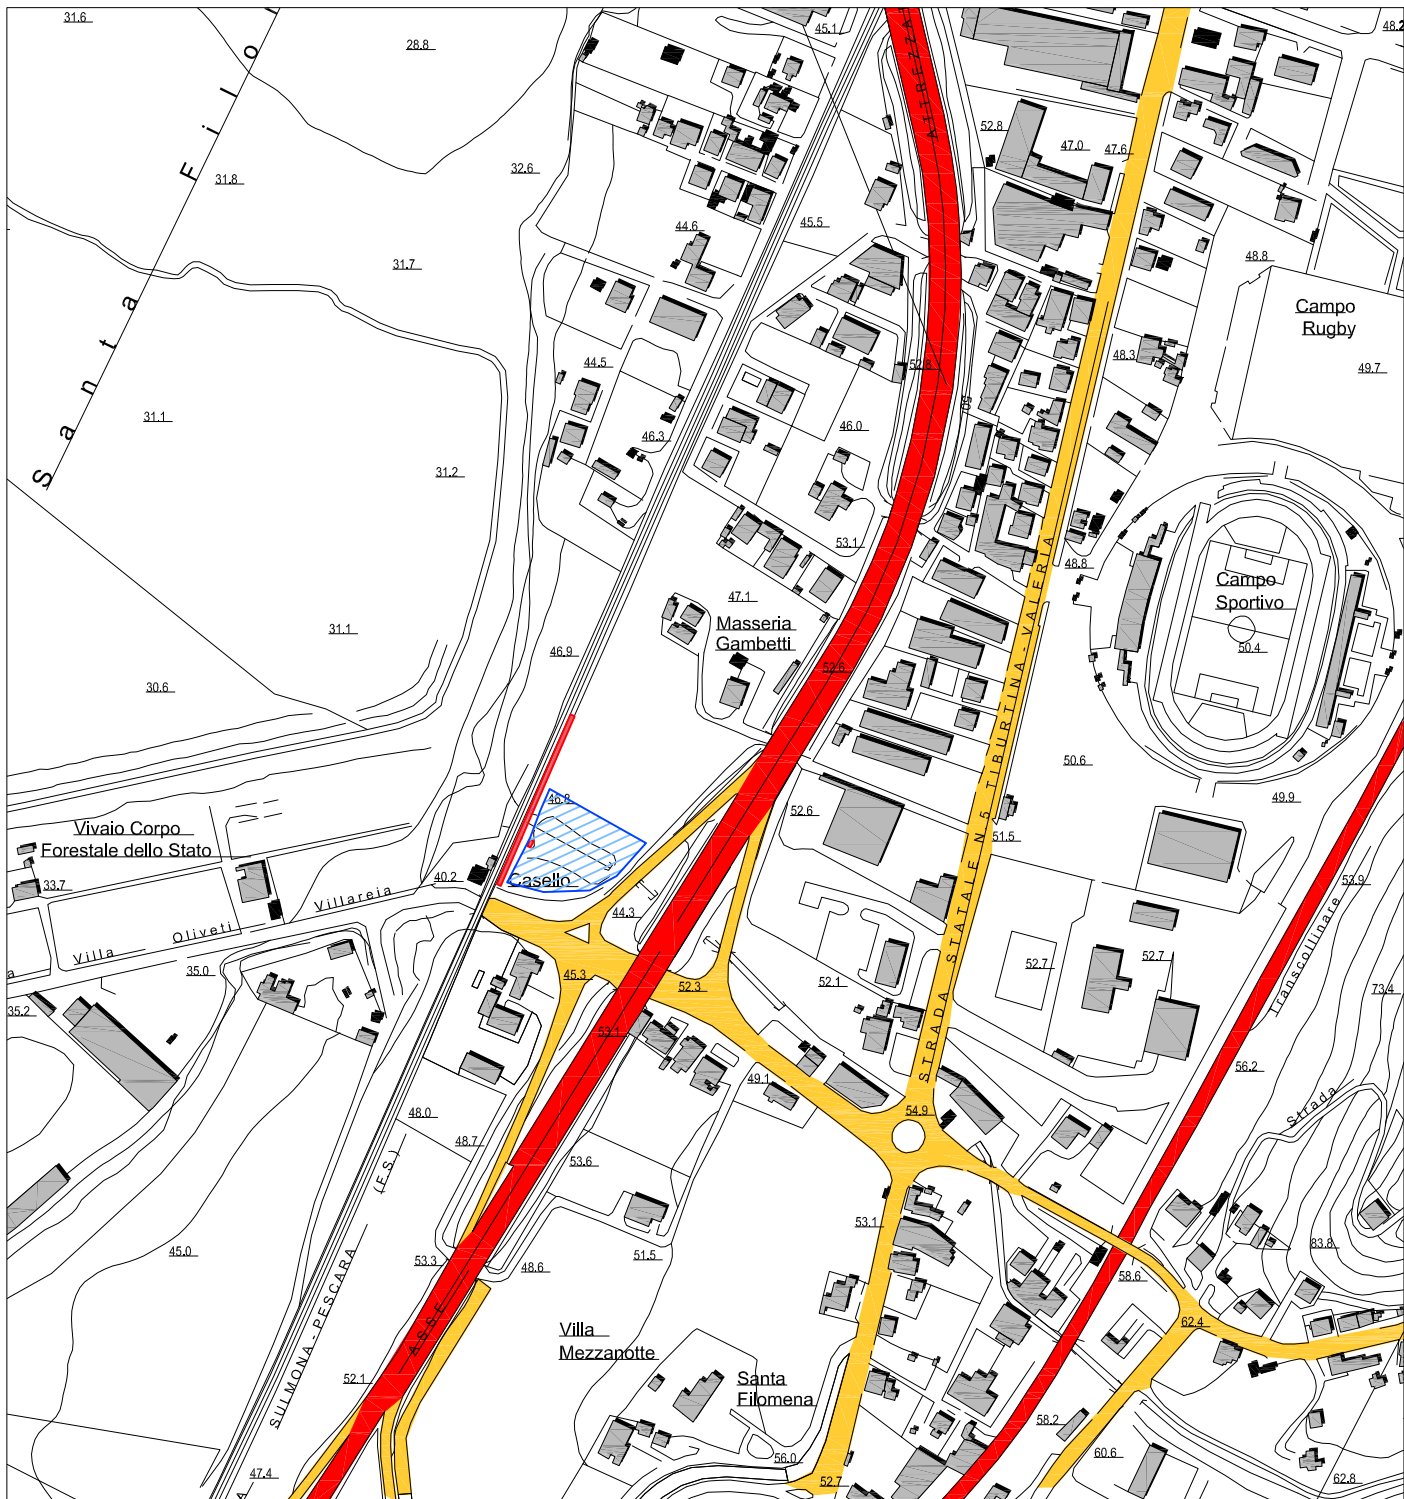

NUOVE FERMATE E PARCHEGGI DI INTERSCAMBIO  
Chieti - Santa Filomena (CH)

UBICAZIONE: Santa Filomena - CHIETI  
 FUNZIONE: Fermata SFMR, Parcheggio auto  
 AREA D'INTERVENTO: 3700 mq.  
 CAPACITA': Auto  
 SERVIZI: Biglietteria automatica

- PENSILINA E MARCIAPIEDE FERROVIA
- PARCHEGGIO/STRADA DI ACCESSO

INQUADRAMENTO TERRITORIALE - Scala 1:5000

SERVIZIO FERROVIARIO METROPOLITANO REGIONALE  
 NUOVE FERMATE E PARCHEGGI DI INTERSCAMBIO  
 Francavilla al Mare - Foro (CH)

UBICAZIONE: C.da Foro - Francavilla al Mare - CHIETI

FUNZIONE: Fermata SFMR, Capolinea Autobus e Parcheggio auto

AREA D'INTERVENTO: 4150 mq.

CAPACITA': Auto, Autobus

SERVIZI ANNESSI: Biglietteria automatica

-  PENSILINA E MARCIAPIEDE FERROVIA  
 PARCHEGGIO/STRADA DI ACCESSO

INQUADRAMENTO TERRITORIALE - Scala 1:5000