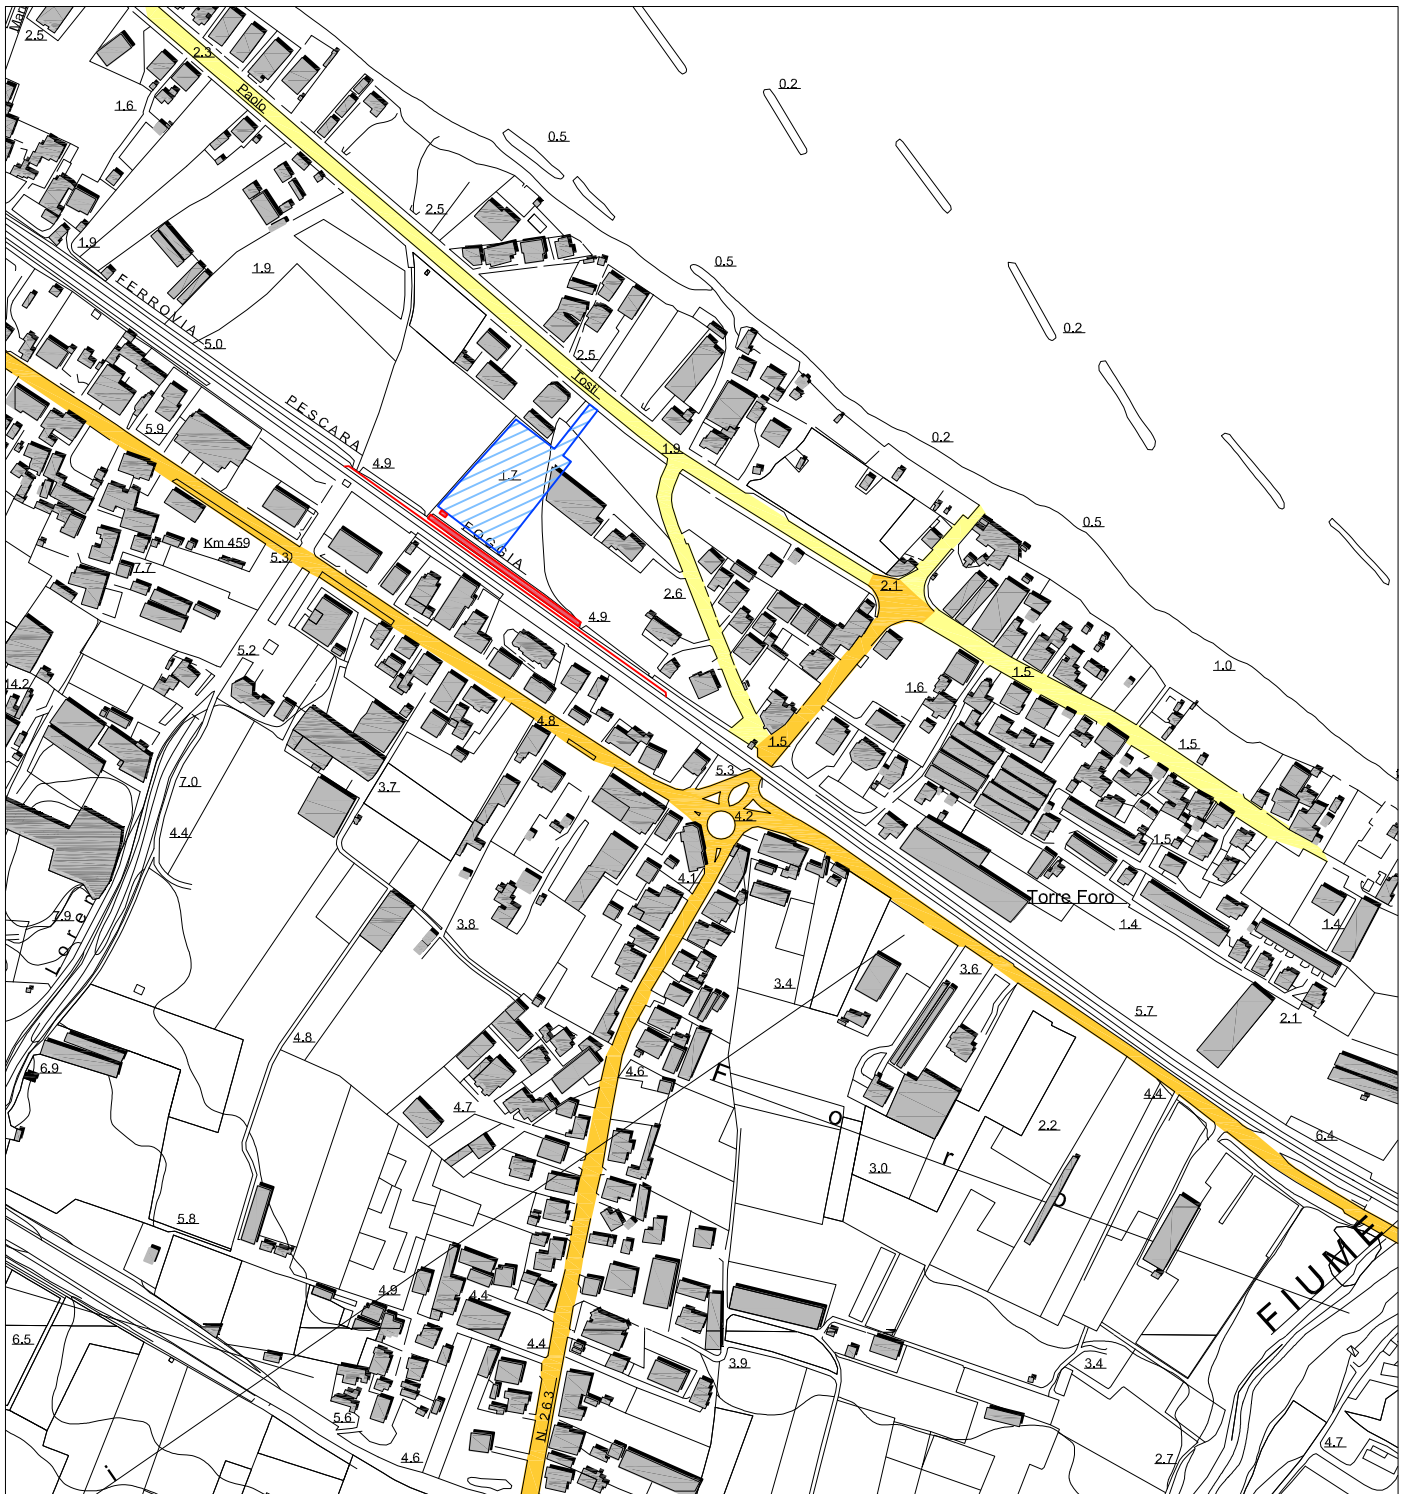

- PENSILINA E MARCIAPIEDE FERROVIA
- PARCHEGGIO/STRADA DI ACCESSO

INQUADRAMENTO TERRITORIALE - Scala 1:5000

SERVIZIO FERROVIARIO METROPOLITANO REGIONALE  
 NUOVE FERMATE E PARCHEGGI DI INTERSCAMBIO  
 Francavilla al Mare - Foro (CH)

UBICAZIONE: C.da Foro - Francavilla al Mare - CHIETI

FUNZIONE: Fermata SFMR, Capolinea Autobus e Parcheggio auto

AREA D'INTERVENTO: 4150 mq.

CAPACITA': Auto, Autobus

SERVIZI ANNESSI: Biglietteria automatica

-  PENSILINA E MARCIAPIEDE FERROVIA  
 PARCHEGGIO/STRADA DI ACCESSO

INQUADRAMENTO TERRITORIALE - Scala 1:5000